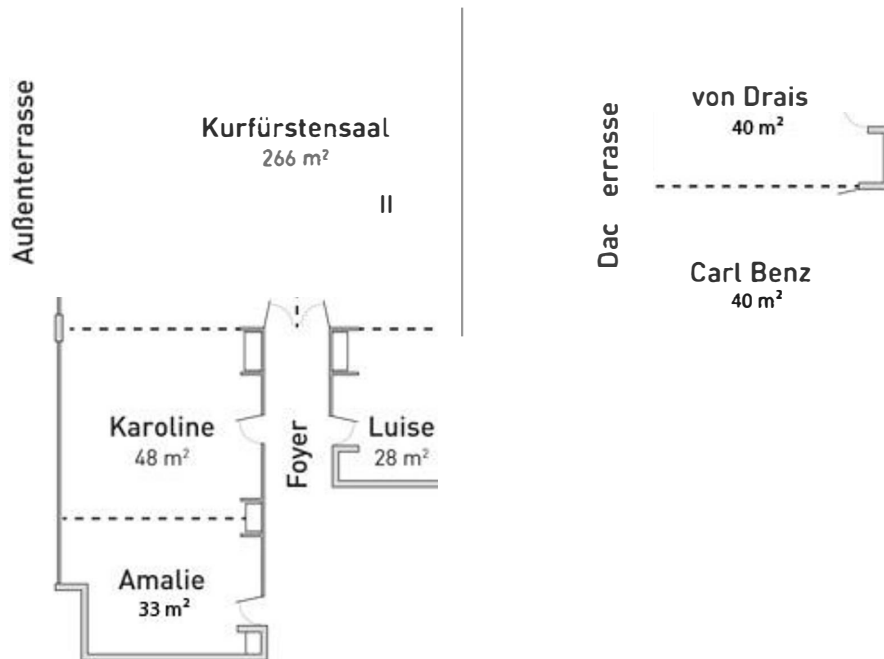

Zentrum Karlsruhe: 0,8 km Bahnhof Karlsruhe: 1,8 km
Autobahn A5: 3,4 km Baden Airpark: 42,0 km
Messe Karlsruhe: 7,9 km Flughafen Stuttgart: 78,5 km

TAGUNGSRÄUME

Sieben multifunktionale Tagungsräume für bis zu 170 Personen bieten den perfekten Rahmen für Konferenzen und Seminare in der Fächerstadt. Moderne Tagungstechnik, Tageslicht und Klimatisierung sorgen für den passenden Komfort während Ihrer Veranstaltung. Gern senden wir Ihnen weitere Informationen zu unseren Räumlichkeiten und den Tagungspauschalen zu.

GRUNDRISSSE UND KAPAZITÄTEN

Raum	Fläche m ²	Länge Breite Höhe	Bestuhlungskapazität in Personen						
			Theater	Parlament	Konferenz	U-Form	Empfang	Bankett	
Kurfürstensaal I	138	16 m x 8,65 m x 3,2 m	120	90	50	50	140	100	
Kurfürstensaal II	128	16 m x 8 m x 3,2 m	110	80	40	40	130	90	
Karoline	48	8,2 m x 5,9 m x 3,2 m	35	16	16	18	30	30	
Amalie	33	5,7 m x 5,9 m x 3,2 m	20	12	12	10	20	20	
Von Drais	40	5,7 m x 7,3 m x 3 m	20	12	12	12	25	20	
Carl Benz	40	5,7 m x 7,3 m x 3 m	20	12	12	12	25	20	
Luise	28	6,15 m x 4,55 m x 3,2 m	18	8		12			
Kurfürstensaal I + II	267	16 m x 16,65 m x 3,2 m	170	170			170	170	
Karoline + Amalie	81	13,9 m x 5,9 m x 3,2 m	60	30	30	30	50	50	
Von Drais + Carl Benz	80	11,4 m x 7,3 m x 3 m	50	30	30	30	40	40	